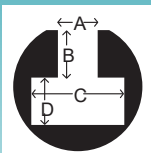

ARBOGA

A 2608 B

		50Hz		60Hz	
	Ø 25 / 28 mm		105-210 350-700 445-890 1460-2900	130-260 420-840 535-1070 1740-3480	
	130 mm		0,65/0,90 kW	0,80/1,10 kW	
	M16 / M20				
	MK/MT 3				
	310 x 260 mm				

110

A 14,5 +/- 0,8 mm
B 13 mm
C 26 mm
D 12 mm