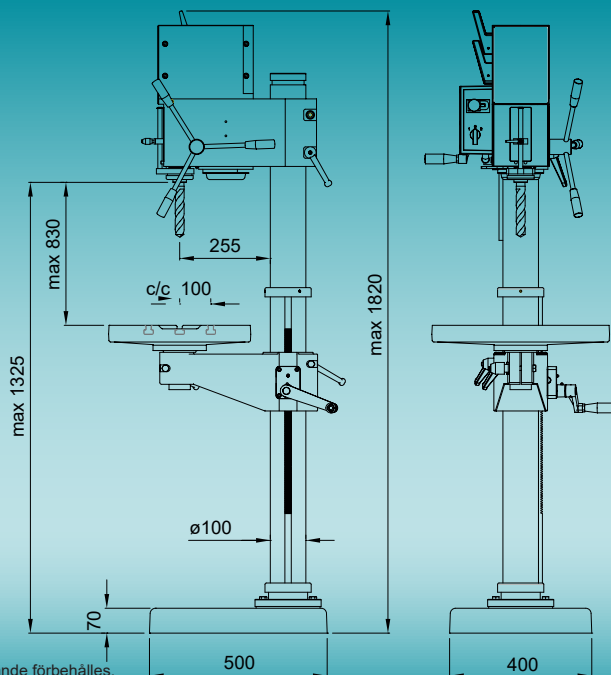

ARBOGA

A 2608

		50Hz		60Hz	
	Ø 25 / 28 mm		105-210 350-700 445-890 1460-2900	130-260 420-840 535-1070 1740-3480	
	130 mm		0,65/0,90 kW	0,80/1,10 kW	
	M16 / M20				
	MK 3				
	500 x 400 mm				

185

A 14,5 +/- 0,8 mm
B 13 mm
C 26 mm
D 12 mm