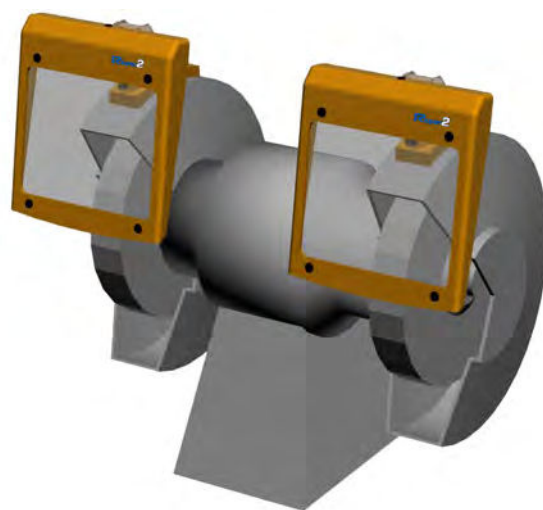

7MO/1SM

Mod. MO/1SM 1 kg ca.

- Protezione per molatrice, con giunto frizionato, di facile applicazione, costituita da telaio in alluminio con schermo in policarbonato.
- *Safeguard for grinder, provided with clutch, easy to fit, consists of aluminium frame with polycarbonate screen.*
- Protecteur pour meule, avec embrayage, facile à appliquer, pourvue d'un châssis en aluminium avec écran en polycarbonate.
- *Schutzabdeckung für Schmirgelgeräte, Ausgestattet mit Reibungskupplung, leicht zu montieren, bestehend aus Alu-Rahmen mit Polykarbonat-Scheibe.*
- Protección para esmeriladora, con acoplamiento de fricción, de fácil aplicación, constituida por bastidor de aluminio con pantalla en policarbonato.