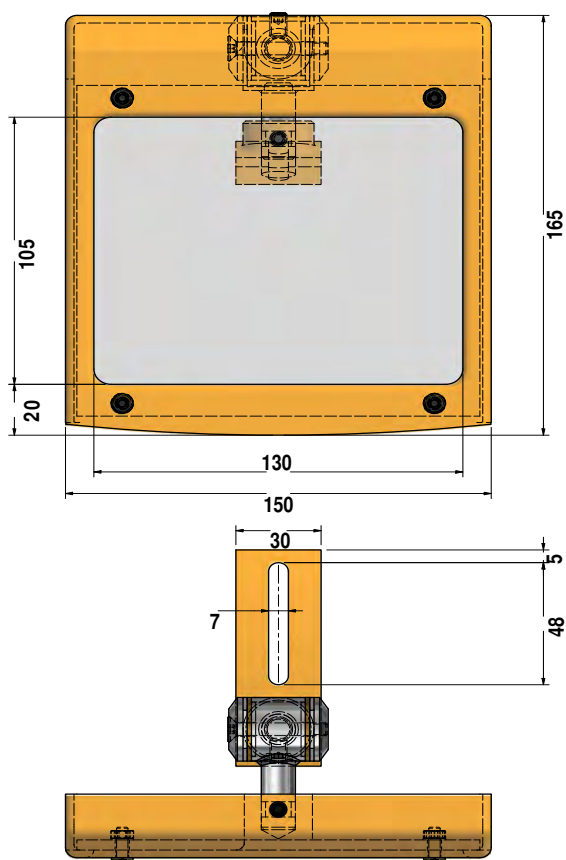

7MO/1SM

Mod. MO/1SM 1 kg ca.

- Protezione per molatrice, con giunto frizionato, di facile applicazione, costituita da telaio in alluminio con schermo in policarbonato.
- *Safeguard for grinder, provided with clutch, easy to fit, consists of aluminium frame with polycarbonate screen.*
- Protecteur pour meule, avec embrayage, facile à appliquer, pourvue d'un châssis en aluminium avec écran en polycarbonate.
- *Schutzabdeckung für Schmirgelgeräte, Ausgestattet mit Reibungskupplung, leicht zu montieren, bestehend aus Alu-Rahmen mit Polykarbonat-Scheibe.*
- Protección para esmeriladora, con acoplamiento de fricción, de fácil aplicación, constituida por bastidor de aluminio con pantalla en policarbonato.