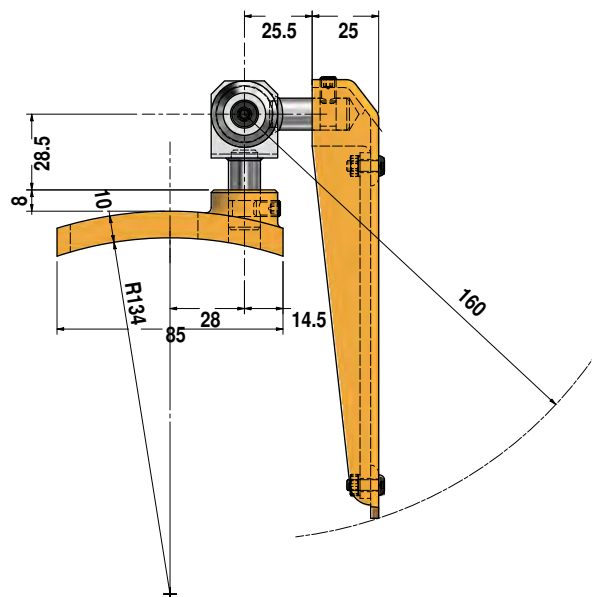

7MO/1SM

Mod. MO/1SM 1 kg ca.

- Protezione per molatrice, con giunto frizionato, di facile applicazione, costituita da telaio in alluminio con schermo in policarbonato.
- *Safeguard for grinder, provided with clutch, easy to fit, consists of aluminium frame with polycarbonate screen.*
- Protecteur pour meule, avec embrayage, facile à appliquer, pourvue d'un châssis en aluminium avec écran en polycarbonate.
- *Schutzabdeckung für Schmirgelgeräte, Ausgestattet mit Reibungskupplung, leicht zu montieren, bestehend aus Alu-Rahmen mit Polykarbonat-Scheibe.*
- Protección para esmeriladora, con acoplamiento de fricción, de fácil aplicación, constituida por bastidor de aluminio con pantalla en policarbonato.